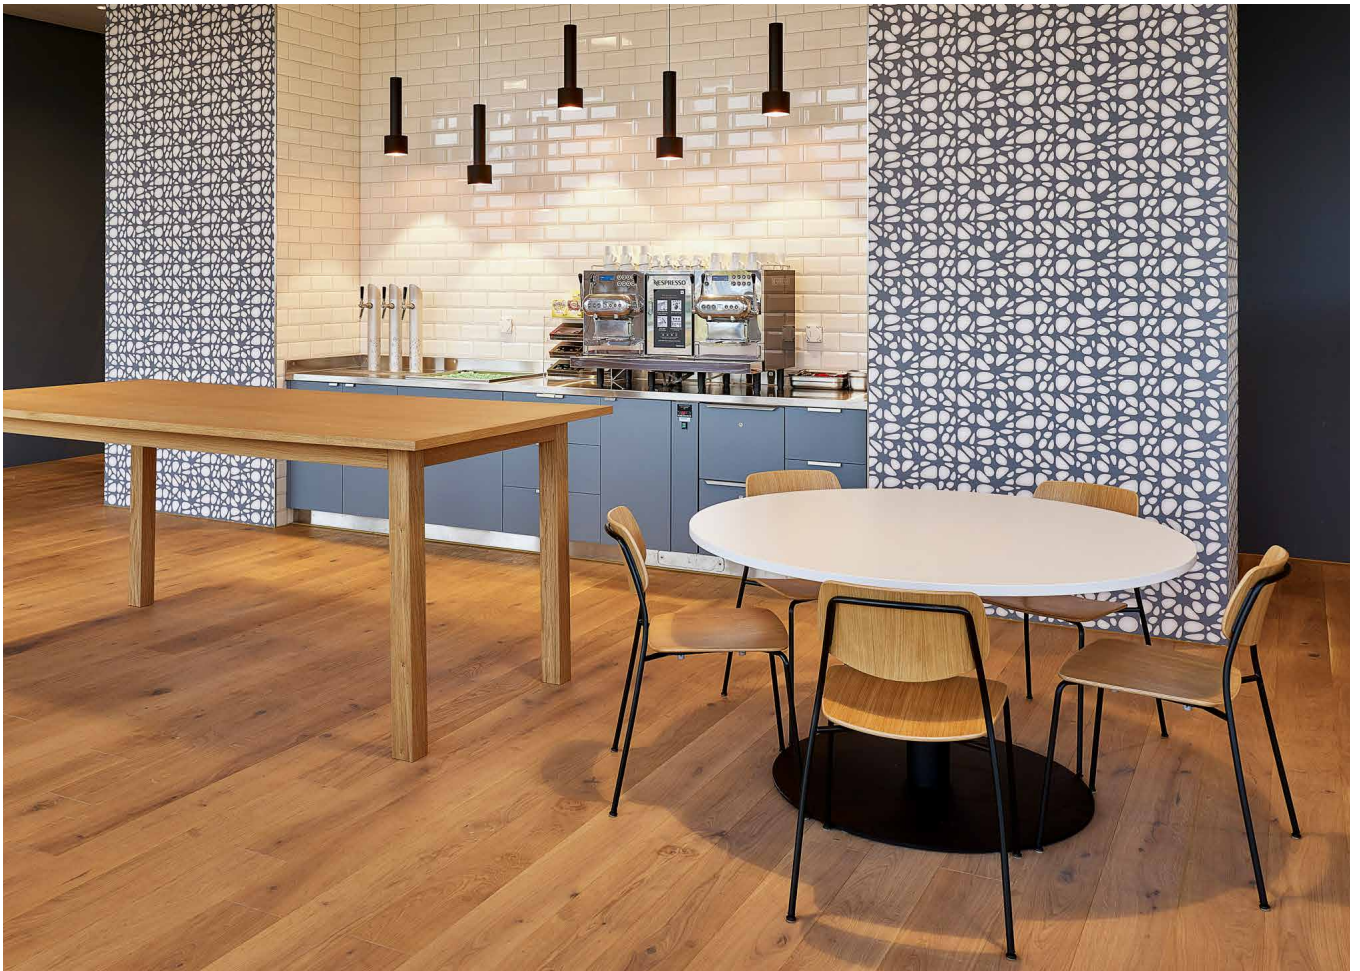

Eine individuelle Tapete für Zweifel Pomy Chips

Foto: Philipp Funke

Restaurant Zweifel Spreitenbach

Das Büro Objekt 13 aus Bern und Zürich wurde beauftragt das Innenarchitekturkonzept für den Erweiterungsbau der Firma Pomy Chpis in Spreitenbach zu erarbeiten. Im Neubau des Standortes Produktion in Spreitenbach wurde ein neues Personalrestaurant realisiert.

Im Auftrag der Firma Schönholzer Decor GmbH hat WANDA das Muster für eine stimmige Tapete entworfen. Ohne aufdringlich zu wirken, wurde die runde Grundform der bekannten Chips aufgenommen und neu interpretiert. Gleichzeitig wirkt das Muster organisch gewachsen und doch geordnet und strukturiert. Die entstandene Tapete ergänzt die stimmungsvollen Räumlichkeiten hochwertig.

Tapete

Organic, Nr. 008.01.01
Design Philipp Kneubühler

Format

Bahn B 123 cm, H 370 cm
Rapport nach 41 x 25 cm

Material

Premium Vinyltapete

WANDA gestaltet und fertigt Wandoberflächen (Tapeten, Glas, Textilien) für Büros, Restaurants, Hotels, Spitäler, Schulen oder private Wohnräume. Wir entwickeln Konzepte für Wandoberflächen, welche die Architektur hochwertig ergänzen. Neben eigenen Motiven hat WANDA auch Entwürfe von ausgewählten Schweizer Gestalter/innen in der Kollektion.

WANDA TAPETE

Designtapeten & Wandoberflächen
Zwingerstrasse 12
CH-4053 Basel
T +41 61 363 10 40
info@wanda-tapete.ch
www.wanda-tapete.ch